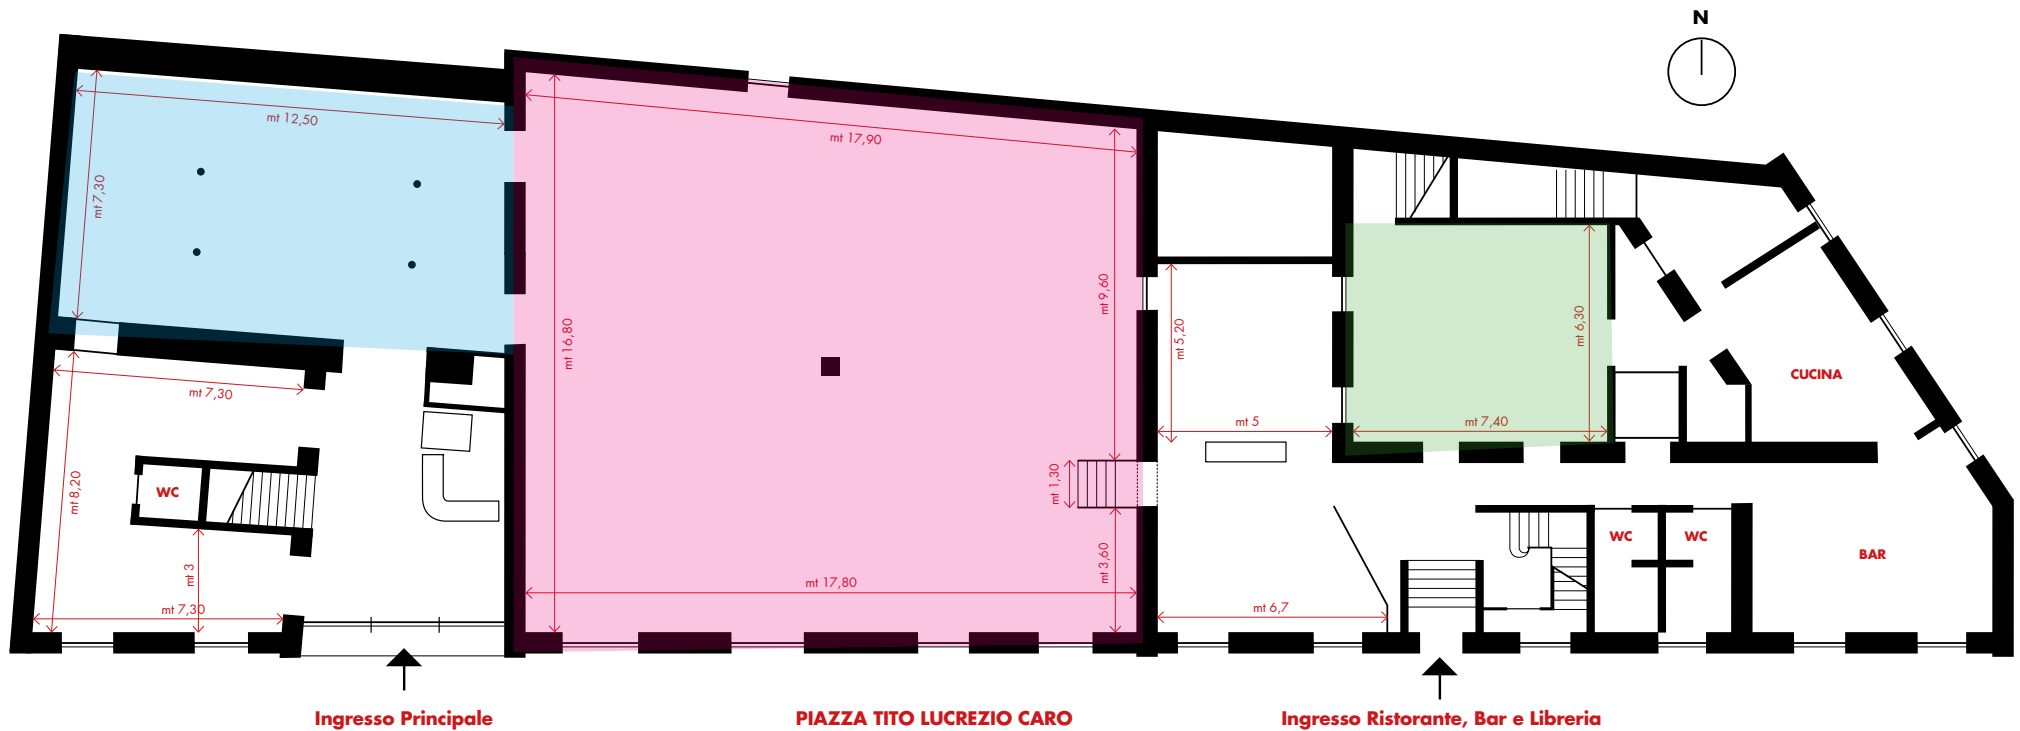

WHAT

WHERE

INFO / SPECIFICS

Zona Navigli / Navigli district

SUPERFICIE / SURFACE

1.000 M² complessivi tra cui due ampie sale espositive, una terrazza e una sala attrezzata con proiettore

1.000 M² including two large exhibition halls, a terrace and a room equipped with a projector.

CAPIENZA / CAPACITY

A platea: **170** persone - Standing: **400** persone

Conference: **170** guests - Standing: **400** guests

SERVIZI / FACILITIES

Sistema di climatizzazione e riscaldamento / Air conditioning & heating system

Wi-Fi

Servizi igienici / Restrooms

Impianti audio e video in dotazione / Video and audio service included

Terrazza sopraelevata / Open terrace upstairs

PLAN 1

FORMA
PIANTA PIANO TERRA

- Salone Delman
Capienza 170 persone sedute
- Galleria
Capienza 85 persone sedute
- Bistrot
Oltre 30 placeé

PLAN 2

 Sala Capriate
Capienza 60 persone sedute

FORMA
PIANTA PIANO PRIMO

CONTACTS

EVENTS SRL

Corso di Porta Ticinese, 40
Milano

info@memevents.it