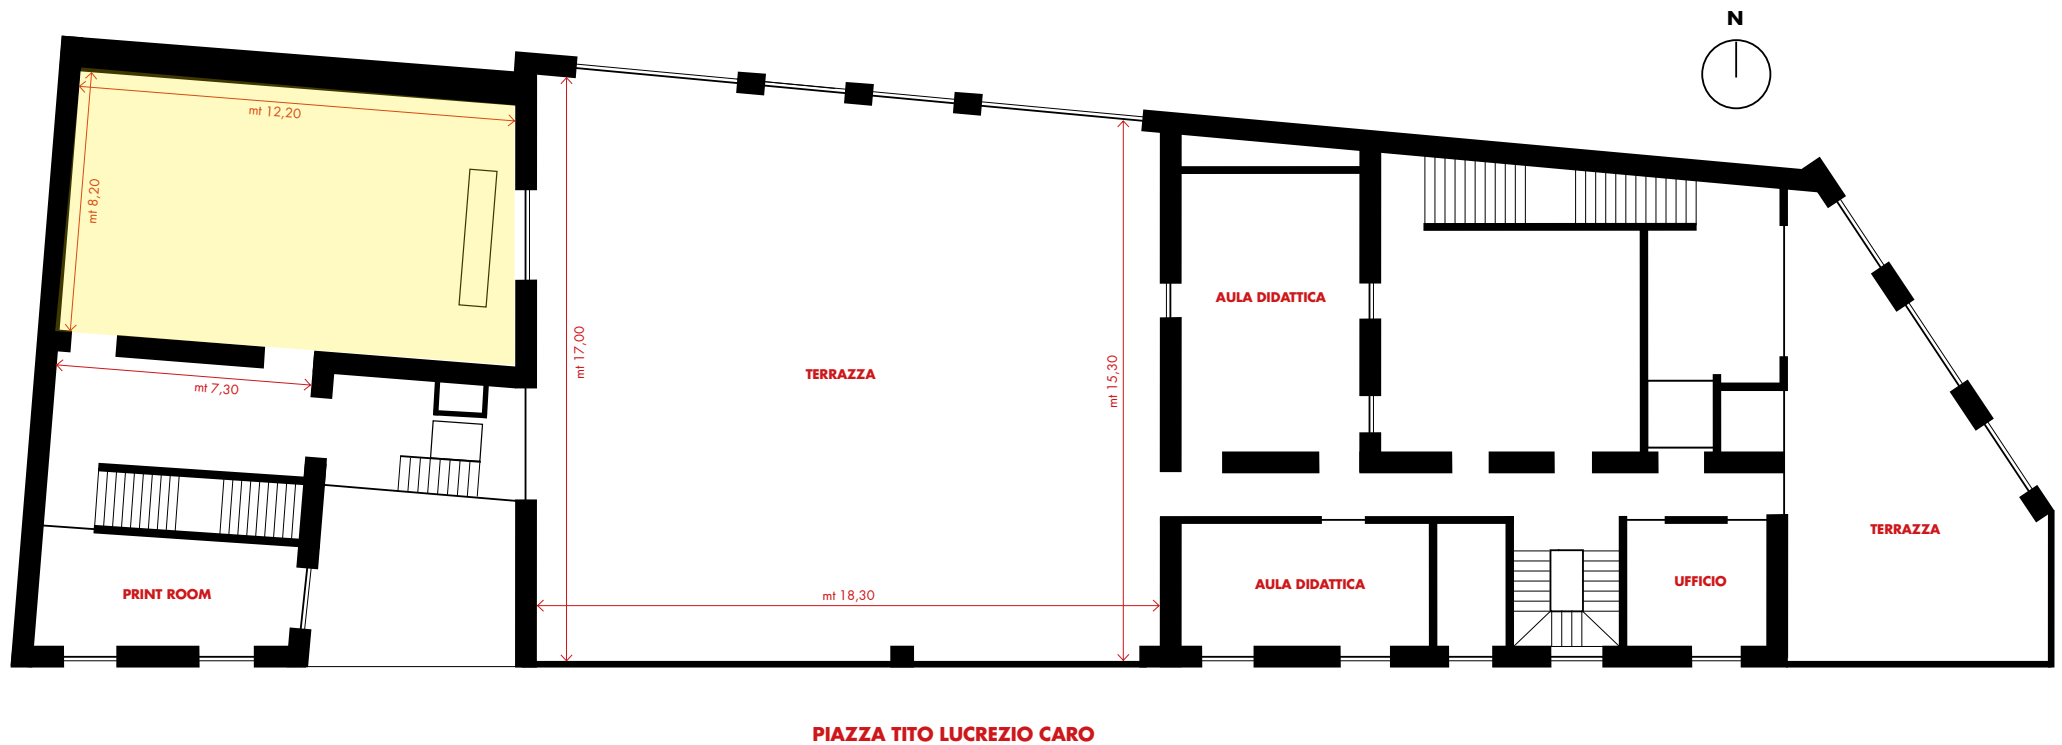

WHAT

WHERE

INFO / SPECIFICS

Zona Navigli / Navigli district

SUPERFICIE / SURFACE

1.000 M² complessivi tra cui due ampie sale espositive, una terrazza e una sala attrezzata con proiettore

1.000 M² including two large exhibition halls, a terrace and a room equipped with a projector.

Wi-Fi

Servizi igienici / Restrooms

Impianti audio e video in dotazione / Video and audio service included

Terrazza sopraelevata / Open terrace upstairs

PLAN 1

FORMA
PIANTA PIANO TERRA

- Salone Delman
Capienza 170 persone sedute
- Galleria
Capienza 85 persone sedute
- Bistrot
Oltre 30 placeé

PLAN 2

 Sala Capriate
Capienza 60 persone sedute

FORMA
PIANTA PIANO PRIMO

CONTACTS

EVENTS SRL

Corso di Porta Ticinese, 40
Milano

info@memevents.it