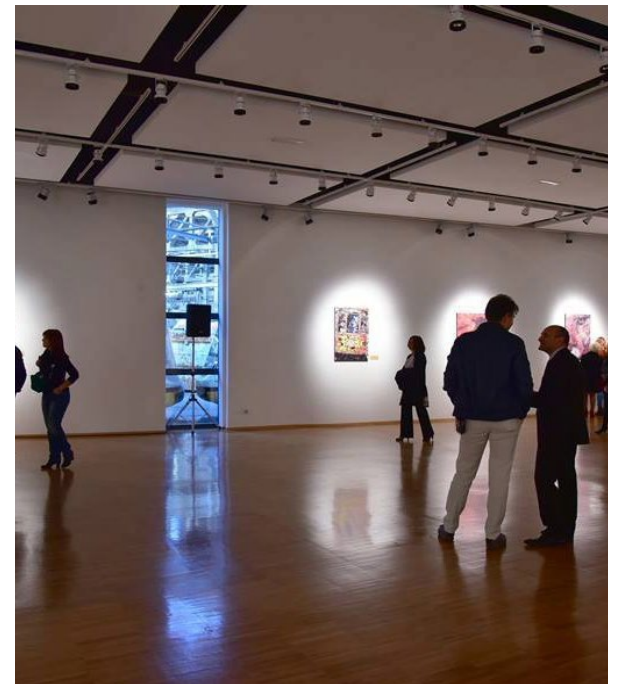

LOCATION

SPAZIO ESPOSITIVO

DESCRIZIONE / DESCRIPTION

Grazie alla sua suggestiva collocazione in seno ad uno degli storici depositi dei tram ATM, questa location si inserisce a pieno titolo nel panorama delle aree industriali riqualificate e restituite alla città di Milano per essere luoghi d'interesse artistico e non solo. La venue è uno spazio polifunzionale per attività legate all'arte, alla cultura e ad altri eventi di carattere pubblico e privato.

Thanks to its evocative position within one of ATM's historic tram depots, this location is fully integrated into the panorama of industrial areas that have been redeveloped and returned to the city of Milan to be places of artistic interest and beyond. The venue is a multifunctional space for activities related to art, culture and other public and private events.